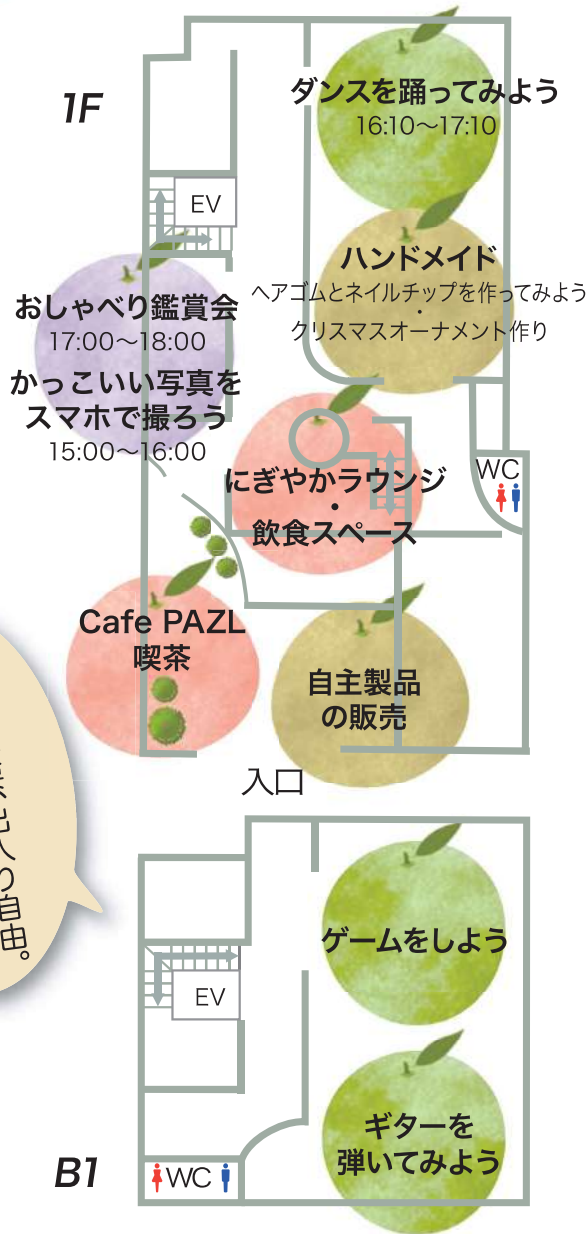

16:10~17:10

まったく初めてでも大丈夫
ダンスを踊ってみましょう

フードパントリー

★無くなり次第終了

おしゃべり鑑賞会

17:00~18:00

かっこいい写真を

スマホで撮ろう

15:00~16:00

当日運営
ボランティア
募集!!

会場準備や各ブースを
お手伝いしてくれる方ってます

■主催 大田区社会福祉法人協議会 (おおた福祉ネット) 大森地区

■協力 大田区若者サポートセンター フラットおおた じぶんの居場所 まほろ場

(連絡先) 大田区社会福祉協議会 大森地区 地域福祉コーディネーター tel 03-3736-2266

プログラム & 会場案内図

予約は不要、出入り自由。ちよつと覗いてみるだけでも歓迎です。