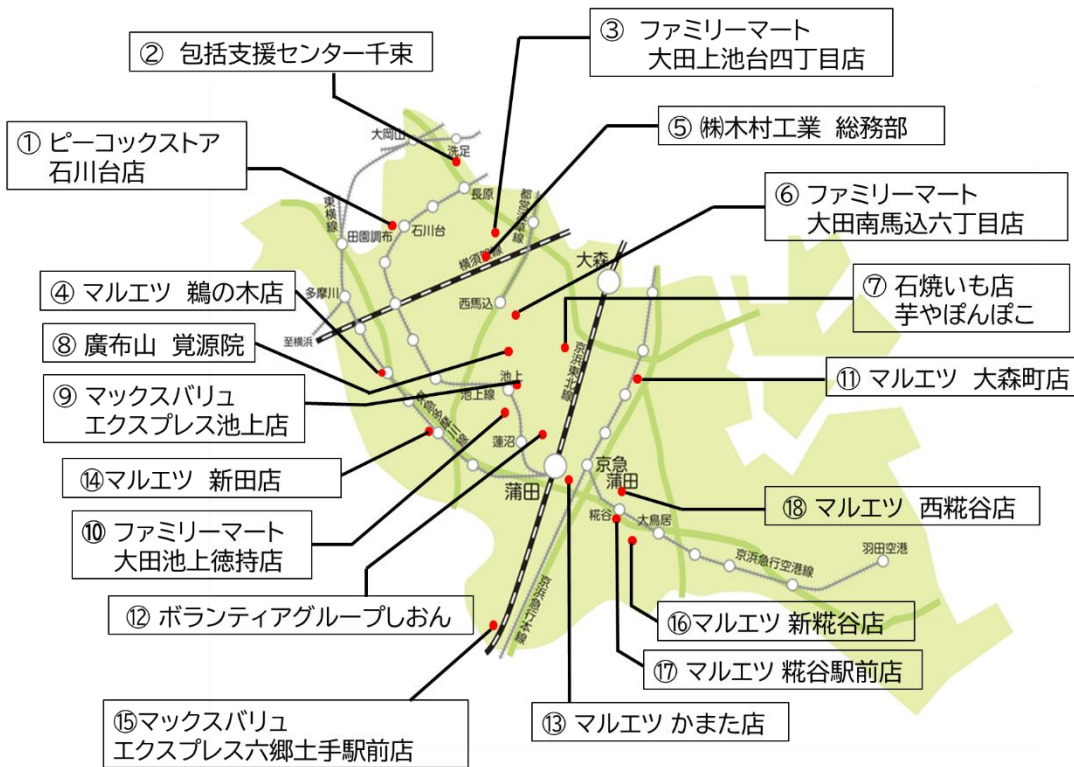

【常設型】フードドライブ拠点 MAP

発行:大田区社協
(R7年5月末時点)

常設型でフードドライブの食料品を受付している拠点をご案内しています。ご提供いただいた食料品は、地域のこども食堂やフードパントリー団体等を通して必要な方へ届けられます。皆様のあたたかいご協力よろしくお願いいたします。

大田区社会福祉協議会
では、常時受付しています。
住所:西蒲田 7-49-2
時間帯:8:30~17:15
※日・祝日を除く
TEL:03-3736-5555

イメージキャラクター:あいちゃん

詳しくは大田区社協 HP をチェック↑

調布	1	ピーコックストア石川台店	R6.10~ 常時開催	【東雪谷2-5-11】 サービスカウンター付近	5754-0811
調布	2	地域包括支援センター千束	月~土曜日9:00~17:00 ※祝日を除く	【北千束2-35-8】 千束特別出張所内	3728-6673
調布	3	ファミリーマート 大田上池台四丁目店	常時開催	【上池台4-40-8】	5754-4020
調布	4	マルエツ 鶉の木店	常時開催	鶉の木2-15-3	3750-1471
大森	5	㈱木村工業 総務部	毎週水曜日(祝日を除く) 13:00~16:00	【中馬込3-8-3】	3778-9211 ※事前にお電話ください
大森	6	ファミリーマート 大田南馬込六丁目店	常時開催	【南馬込6-3-12】 レジカウンター付近	5718-1016
大森	7	石焼いも店 芋やぼんぼこ	火・金曜日 11:00~18:00	【中央4-32-8】	090-6006-8512
大森	8	廣布山 覚源院	常時開催	【池上2-11-5】	3751-7207
大森	9	マックスバリュ エクスプレス池上店	常時開催	【池上6丁目4-18】	5700-7135
大森	10	ファミリーマート 大田池上徳持店	常時開催	【池上6-32-14】 店内入り口	5700-7221
大森	11	マルエツ 大森町店	常時開催	【大森西3-31-8】	3763-4521
蒲田	12	ボランティアグループしおん	奇数月の月・水・金曜日 10:00~18:30 日曜日 9:00~17:00	【西蒲田5-7-6】	3731-5939
蒲田	13	マルエツ かまた店	常時開催	【蒲田5-47-7】 サービスカウンター付近	3739-7111
蒲田	14	マルエツ 新田店	常時開催	【矢口1-19-1】	3759-6123
蒲田	15	マックスバリュ エクスプレス六郷土手駅前店	常時開催	【西六郷4丁目16-6】	5744-3370
糎谷・ 羽田	16	マルエツ 新糎谷店	常時開催	【萩中2-12-5】	5737-2551
糎谷・ 羽田	17	マルエツ 糎谷駅前店	常時開催	【西糎谷4-29-16】	3741-6460
糎谷・ 羽田	18	マルエツ 西糎谷店	常時開催	【西糎谷1-13-8】	5735-3888