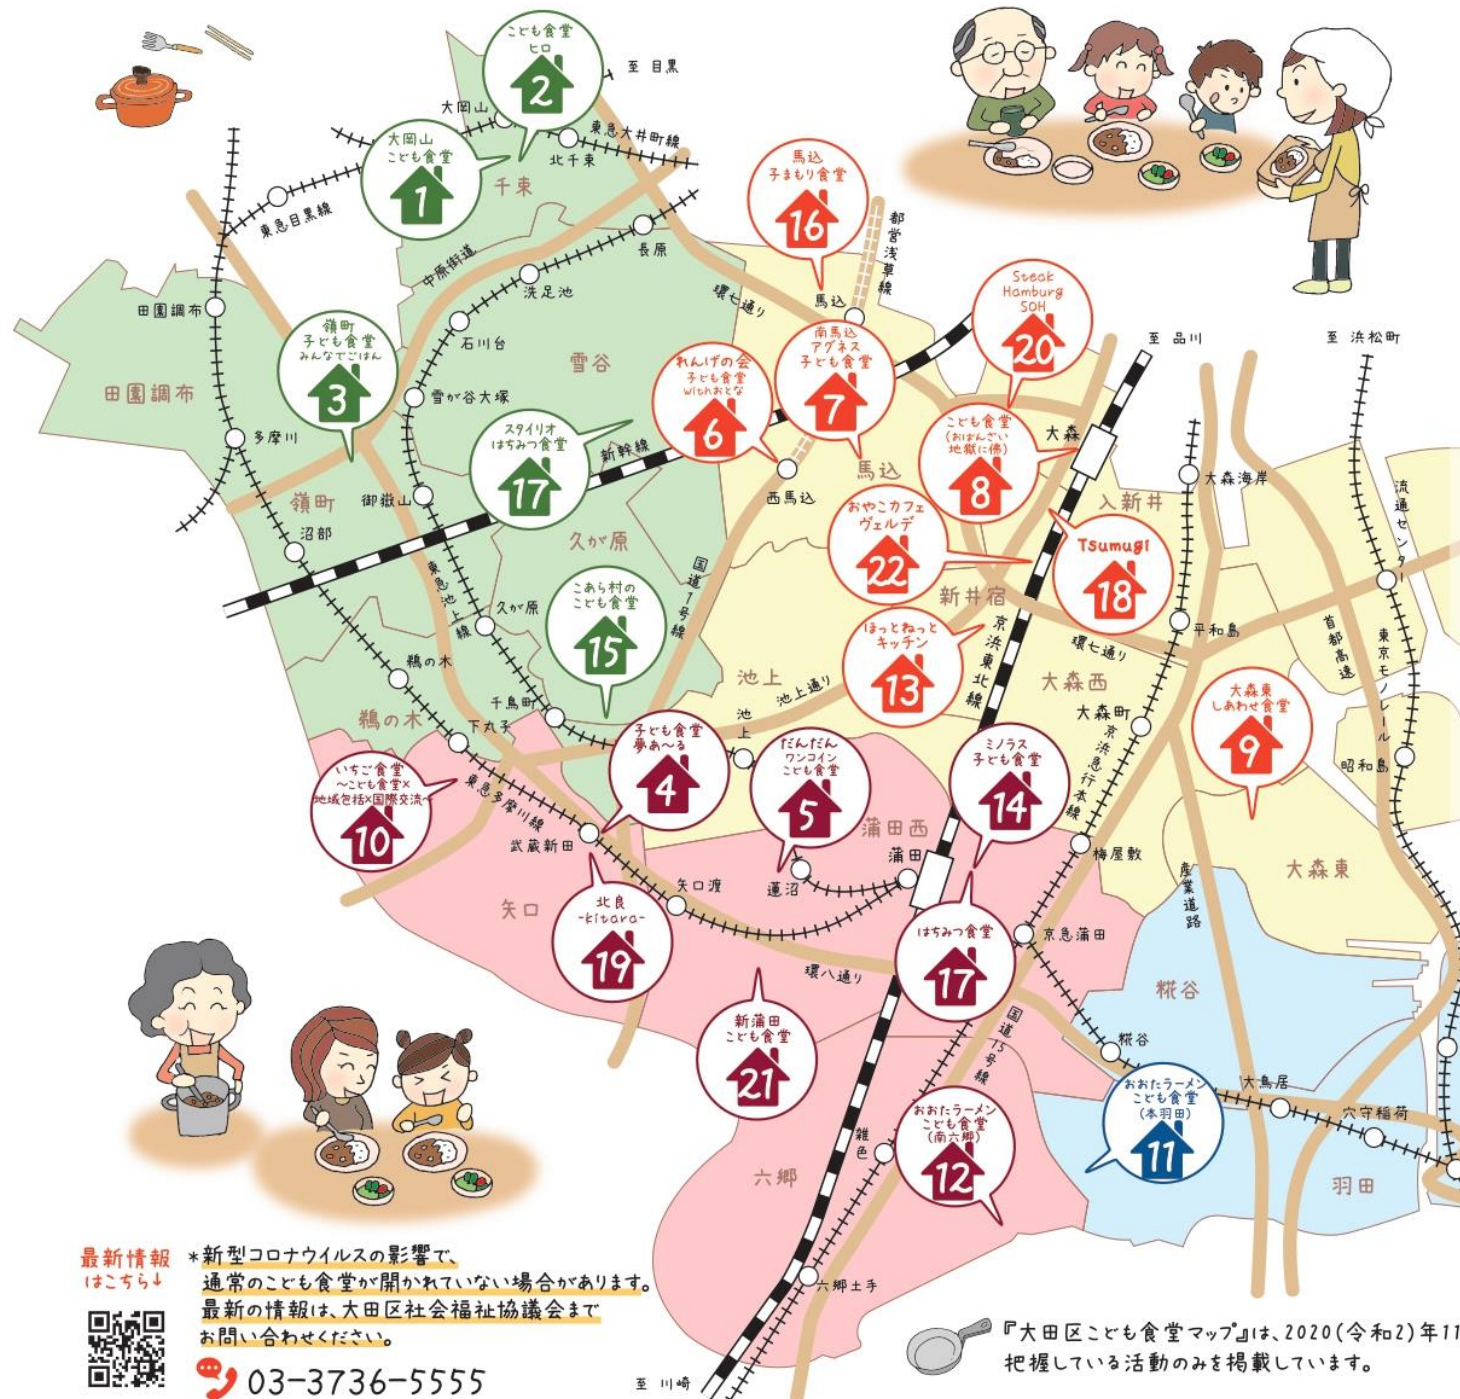

大田区 子ども食堂 マップ

発行●社会福祉法人 大田区社会福祉協議会
2020(令和2)年11月1日現在
デザイン●NPO法人大森まぢくりカフェ

子ども食堂ってどんなところ？

子どもが一人でも安心して来られる
無料または低額で食事ができる場所です。

地域のおじさんやおばさん、子育て中のパパやママ、一人住みの学生など、地域で暮らす誰もが「今日はちょっと食べに行こうかな」と気軽に来られる。多くの人が自分の居場所と感じられるような場、世代間交流ができる場になっています。

最新情報
はこちら↓

*新型コロナウイルスの影響で、通常の子ども食堂が開かれていない場合があります。最新の情報は、大田区社会福祉協議会までお問い合わせください。

03-3736-5555

『大田区子ども食堂マップ』は、2020(令和2)年11月1日現在で把握している活動のみを掲載しています。

15 こあら村の子ども食堂

こあら村
久が原6-26-4

毎月1回(最終の水曜日)

大人200円 / 子ども200円

Facebook

20 Steak & Hamburg SOH

Steak & Hamburg SOH
山王2-36-9

毎月第2火曜日
14:30~17:00

大人500円 / 子ども100円

03-6417-1105

Instagram

22 おやこカフェヴェルデ